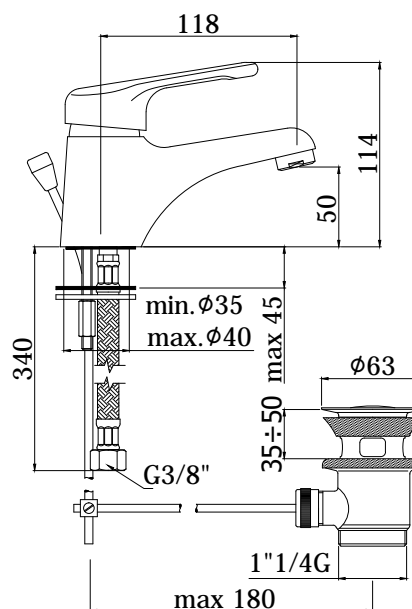

COLLEZIONE

nettuno

IMMAGINE PRODOTTO

DISEGNO TECNICO

DESCRIZIONE

Miscelatore lavabo completo di:

- aeratore M24x1
- set 2 flessibili inox 3/8"G

ART.

NT 071 . .

senza scarico

- con attacco catenella

NT 070 . .

con scarico automatico 1"G

- senza attacco catenella

NT 075 . .

con scarico automatico 1"1/4G

- senza attacco catenella

FINITURE

NT

CR - cromo

DOCUMENTAZIONE

DIAGRAMMA
PORTATA 1

ISTRUZIONI
INSTALLAZIONE

PAGINA PRODOTTO